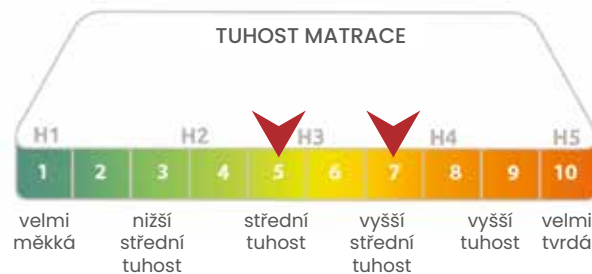

ZÓNY

Omezí tlak a ochrání ramenní klouby při spánku na boku.

#mrtropico

Jestli potřebujete vysokou matraci pro snažší vstávání, a zároveň jste jak princezna na hrášku, pak tohle je matrace pro Vás.

Nekompromisní, špičková švýcarská lepidla na vodní bázi.

SWISSLAB NATUR

MATRICE IDEÁLNÍ PRO OSOBY
S VĚTŠÍ POSTAVOU A PRO TY, KDO MAJÍ SKLONY K POCENÍ.

FÉROVÁ CENA

26
cm

10.900 Kč

30
cm

11.900 Kč

Ceny platné pro rozměry
90×200 cm a 80×200 cm.
Ceny ostatních rozměrů
viz. ceník u prodejců.