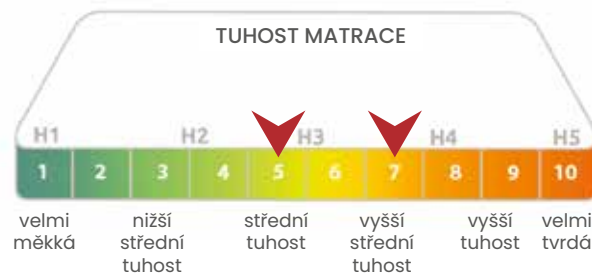

Nekompromisní, špičková švýcarská lepidla na vodní bázi.

HEUREKA PLUS VISCO

2× PAMĚŤOVÁ PĚNA

PODPORA PÁTEŘE A PAMĚŤOVÉHO POHODLÍ ZABALENÉHO DO KAŠMÍRU.

FÉROVÁ CENA

Ceny platné pro rozměry
90×200 cm a 80×200 cm.
Ceny ostatních rozměrů viz.
ceník u prodejců.