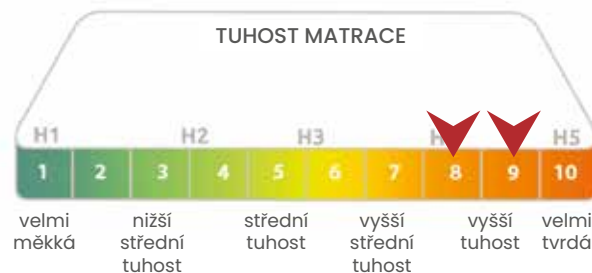

SUPER FOX BLUE

TVRĎÁK

LIŠÁK V MODRÉM PRO VŠECHNY MLAĐOCHY I DOSPĚLÁKY, KTERÍ CHTĚJÍ
TUHOST, PRUŽNOST A MINIMUM POCENÍ.

HYBID hybrid

7 ZÓN počet zón

135 nosnost vhodné pro alergiky

HR studená

PRODYŠNÉ

thermo regulace