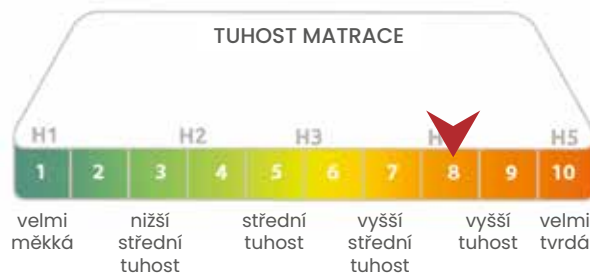

POTAH AEGIS®

Dvojdílný potah s přírodními vlákny Tencel®. Skvěle odvádí pot a pomáhá zajistit komfortní teplotu v průběhu spánku. Pratelný (na 60 °C).

#mrtropico

Skoro nesmrtelná latexová matrace s konstrukcí prověřenou desítkami let.

- V zimě hřeje a v létě chladí.
- Velice poddajný materiál.
- Ramenní zóny pro ještě větší komfort.

PETRA TROPICO

FESTOVNÍ BLOK

**MATRACE, KTERÁ
VYUŽÍVÁ NEJSTARŠÍ
A NEJOSVĚDČENĚJŠÍ KONSTRUKCI
KLASICKÉ PĚNOVÉ MATRACE – MONOBLOK.
NAVÍC S JEDNODUCHÝMI ODLEHČUJÍCÍMI
RAMENNÍMI ZÓNAMI, KTERÉ POTĚŠÍ.**