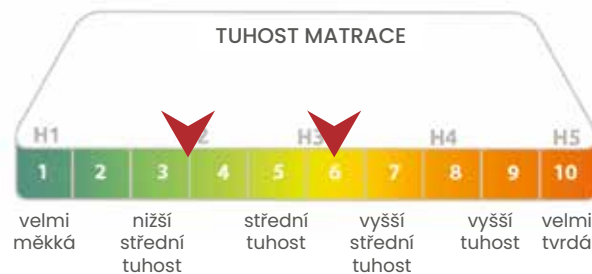

MÁME ZDE DALŠÍ MATRACI VHODNOU I PRO TY NEJCHOULOSTIVĚJŠÍ PRINCEZNY NA HRÁŠKU. MĚKOUČKÉ POHODLÍ.