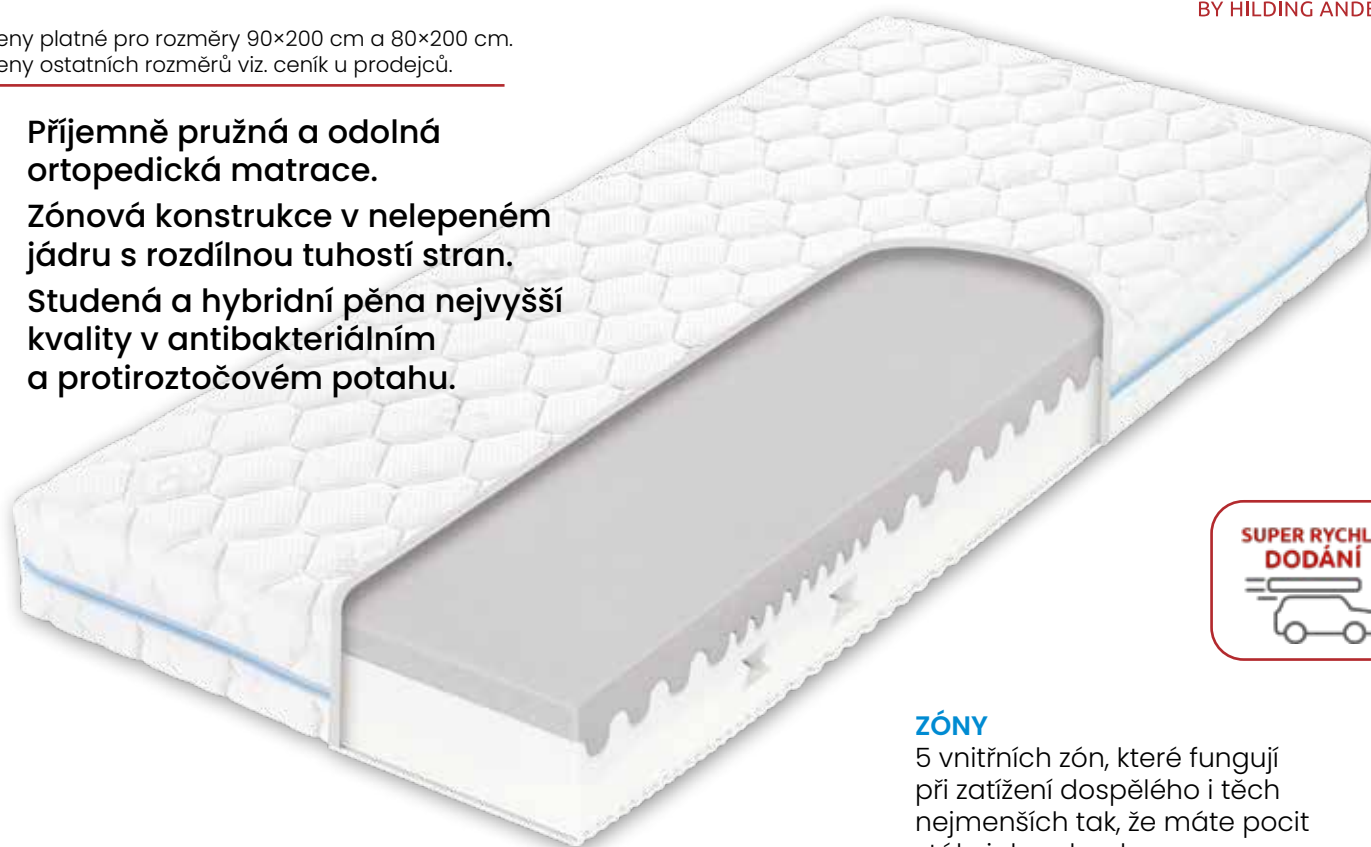

**FÉROVÁ
CENA**

**18
cm**

5.495^{Kč}

TROPICO

BY HILDING ANDERS

Ceny platné pro rozměry 90×200 cm a 80×200 cm.
Ceny ostatních rozměrů viz. ceník u prodejců.

- Příjemně pružná a odolná ortopedická matrace.
- Zónová konstrukce v nelepeném jádru s rozdílnou tuhostí stran.
- Studená a hybridní pěna nejvyšší kvality v antibakteriálním a protiroztočovém potahu.

**SUPER RYCHLÉ
DODÁNÍ**

ZÓNY

5 vnitřních zón, které fungují při zatížení dospělého i těch nejmenších tak, že máte pocit stále jako v bavlnce.

#mrtropico

HORNÍ PLOCHA MATRACE

Pružná tužší studená pěna klasického střihu.

SPODNÍ PLOCHA MATRACE

Měkčí, sametová hybridní pěna s dokonalým pohodlím, vzdušností a tuhostí.

POTAH AEGIS®

Dvojdílný potah s přírodními vlákny Tencel®. Skvěle odvádí pot a pomáhá zajistit komfortní teplotu v průběhu spánku. Pratelný (na 60 °C).