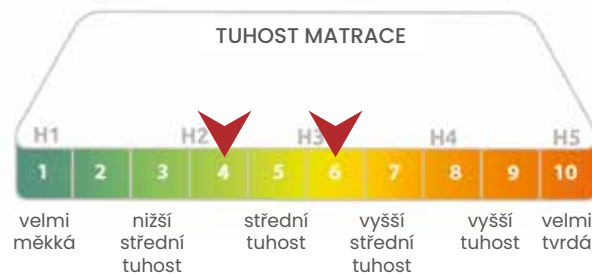

SWISSLAB ACTIVE

KOMFORT A JEMNOST
V JEDNOM. OBOUSTRANNĚ
PEČUJÍCÍ MATRACE.
PRO TY, KTEŘÍ BOJUJÍ S BOLESTMI
POHYBOVÉHO APARÁTU.