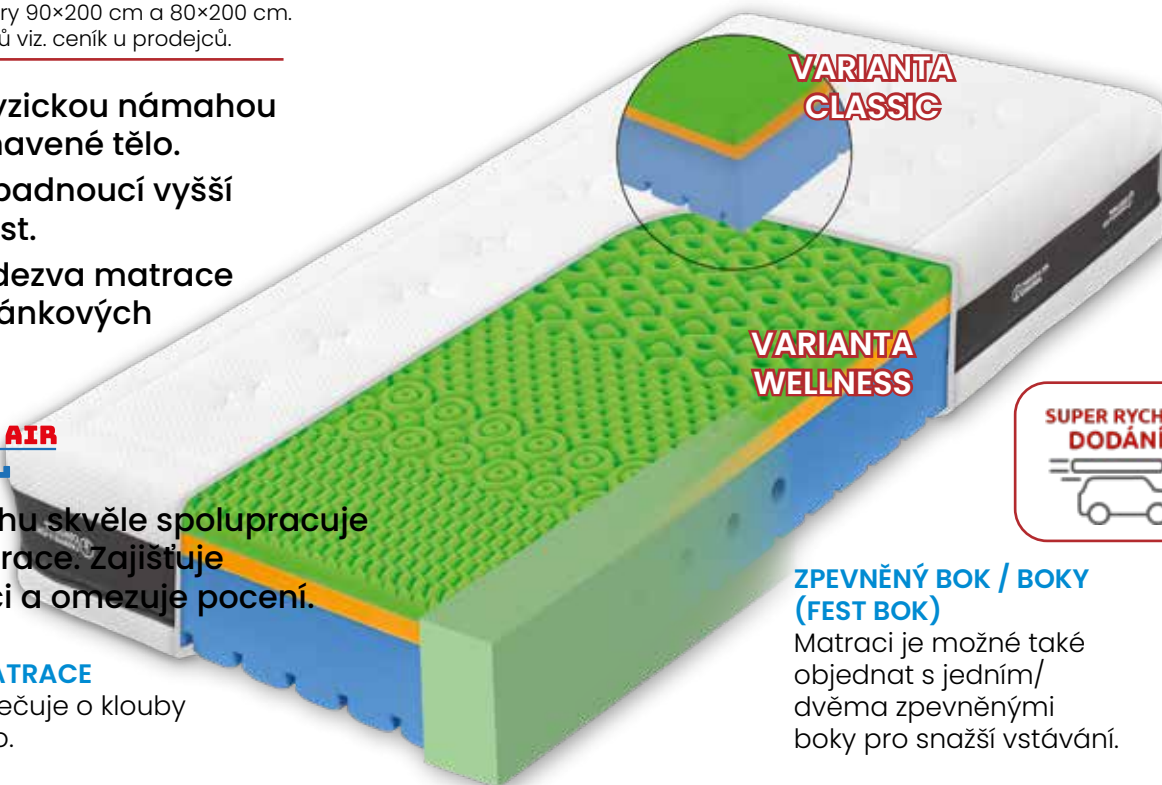

- Odlehčuje fyzickou námahou i stresem unavené tělo.
- Bezchybně padnoucí vyšší střední tuhost.
- Vynikající odezva matrace ve všech spánkových polohách.

Mřížka v potahu skvěle spolupracuje s jádrem matrace. Zajišťuje termoregulaci a omezuje pocení.

HORNÍ PLOCHA MATRACE

Paměťová pěna pečuje o klouby a uvolňuje svalstvo.

MEZIVRSTVA

Odolná, vysoce pružná studená pěna.

SPODNÍ PLOCHA MATRACE

Tužší, pružná hybridní pěna s antidekubitní profilací = skvěle dýchá, a i přes vyšší tuhost netlačí. Ramenní kolébky omezí tlak a ochrání ramenní klouby při spánku na boku. Pánevní zóna - zesílená neperforovaná část.

POTAH WELLNESS

Velmi jemný, odolný, pomáhá snížit statický náboj. Díky originálnímu prošíání dobře drží tvar. Dvojdílný a prateľný potah (na 60 °C).

ZPEVNĚNÝ BOK / BOKY (FEST BOK)

Matraci je možné také objednat s jedním/ dvěma zpevněnými boky pro snazší vstávání.

#mrtropico

Nový, měkčí a poddajnější bráška Super Foxe Visco. Paměťová matrace, která padne většině postav. Když nevíte, kterou matraci Super Fox, nebo si ji nemůžete vyzkoušet, berte Heaven.

- Neřešíte hmotnost ani nosnost. Prostě jen spíte.
- Thermo mřížka v potahu zajišťuje termoregulaci.
- Technologie vyvinutá pro zdravotní matrace.