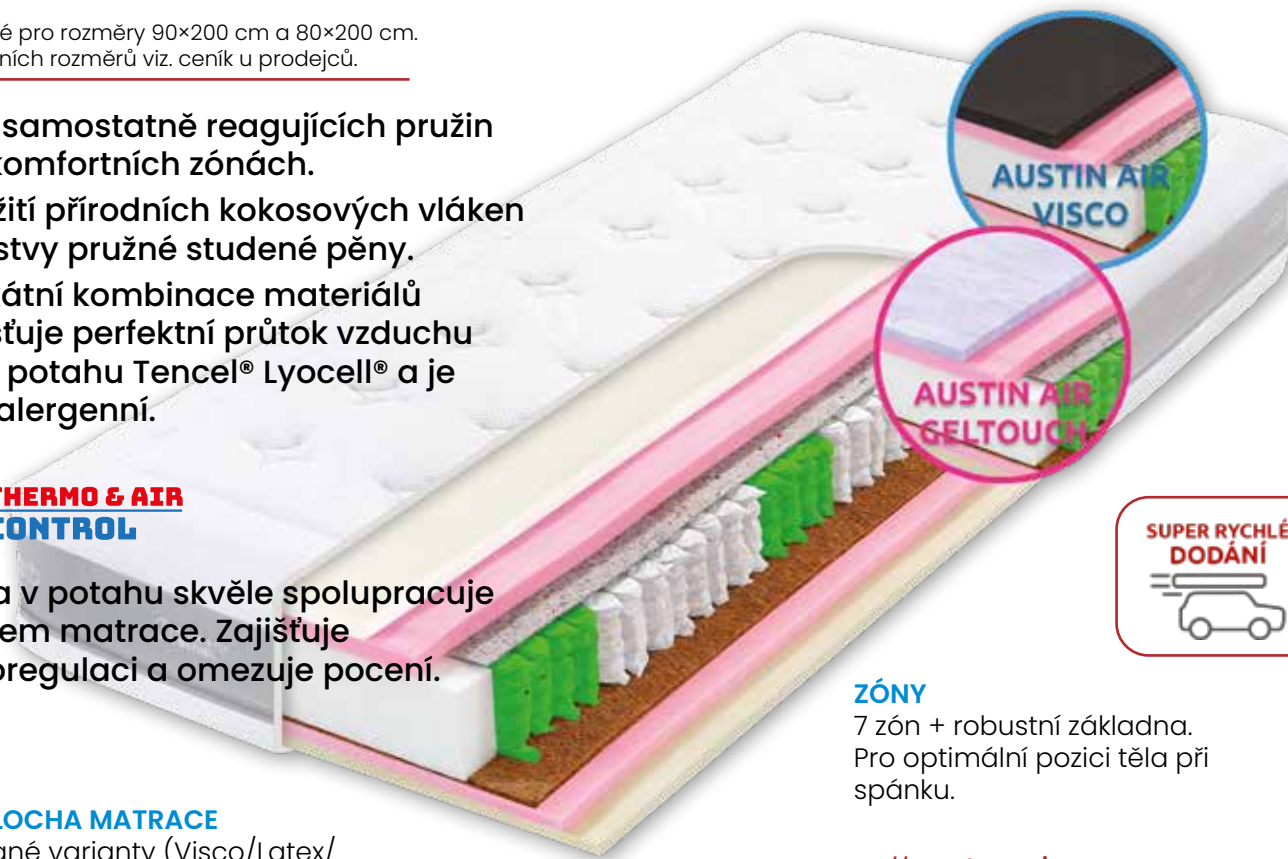

FÉROVÁ CENA

26 cm

10.590^{Kč}

TROPICO

BY HILDING ANDERS

Ke každé matraci získáte prémiový polštář Tom Carbon v hodnotě 1.640 Kč za 1 Kč.

Ceny platné pro rozměry 90×200 cm a 80×200 cm.
Ceny ostatních rozměrů viz. ceník u prodejců.

- 600 samostatně reagujících pružin v 7 komfortních zónách.
- Použití přírodních kokosových vláken a vrstvy pružné studené pěny.
- Unikátní kombinace materiálů zajišťuje perfektní průtok vzduchu díky potahu Tencel® Lyocell® a je antialergenní.

Mřížka v potahu skvěle spolupracuje s jádrem matrace. Zajišťuje termoregulaci a omezuje pocení.

HORNÍ PLOCHA MATRACE

Dle vybrané varianty (Visco/Latex/Geltouch).

SPODNÍ PLOCHA MATRACE

Tužší strany ze vzdušných a pružných studených pěn, zpevněná kokosovými vlákny.

POTAH TENCEL®

U všech tří variant se jedná o dvojdílný pratelný potah s přírodními vlákny Tencel®. Skvěle odvádí pot a pomáhá zajistit správnou tepelnou pohodu v průběhu spánku. Je pratelný (na 60 °C).