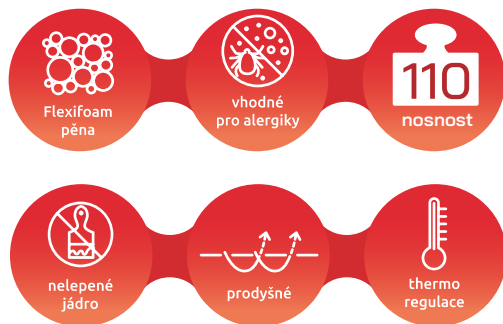

- V zimě hřeje a v létě chladí.
- Velice poddajný materiál.
- Ramenní zóny pro ještě větší komfort.

PETRA TROPICO

FESTOVNÍ BLOK

**MATRACE, KTERÁ
VYUŽÍVÁ NEJSTARŠÍ
A NEJOSVĚDČENĚJŠÍ KONSTRUKCI
KLASICKÉ PĚNOVÉ MATRACE – MONOBLOK.
NAVÍC S JEDNODUCHÝMI ODLEHČUJÍCÍMI
RAMENNÍMI ZÓNAMI, KTERÉ POTĚŠÍ.**