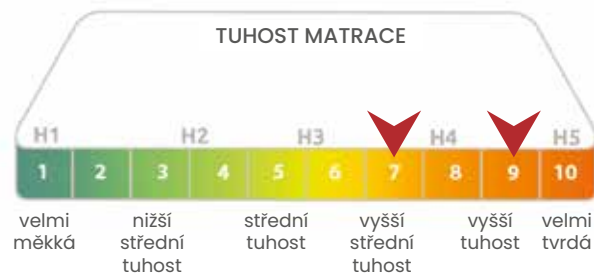

TROPICO GUARD ANTIBACTERIAL

PREVENCE PRO
ZDRAVÁ ZÁDA

PREVENCE PRO ZDRAVÁ ZÁDA. LEPŠÍ PREVENCE NEŽ DESET DOKTORŮ.
TADY SI NA SVÉ PŘÍJDOU MILOVNÍCI TUHÉHO POLEŽENÍ, NOTORIČTÍ
POTIVCI A MLÁDEŽ.