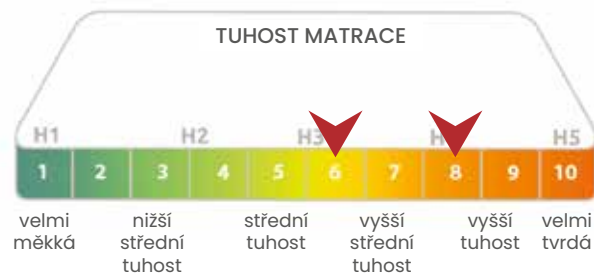

SUPER FOX VISCO HEAVEN

SPÁNKOVÁ
NIRVÁNA

SUPER FOX VISCO V MAZLIVĚJŠÍM PROVEDENÍ. NECHTE SE UKOLÉBAT NA OBLÁČKU PAMĚTOVÉHO POHODLÍ.

Four red circular icons with white text and symbols:

- paměťová pěna
- hybrid
- počet zón
- nosnost

Three red circular icons with white text and symbols:

- prodyšné
- vhodné pro alergiky
- thermo regulace