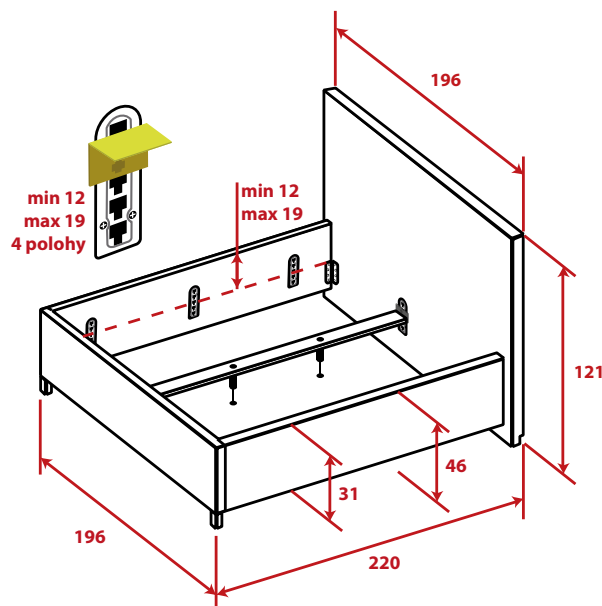

SKVĚLÁ CENA

11.990 Kč

TROPICO

BY HILDING ANDERS

Včetně roštů (Pevný rošt Fénix Classic): 14.990 Kč
Včetně roštů a akčních matrací: 19.990 Kč
(Pevný rošt Fénix Classic, matrace Atlas Visco)

ROBUSTNÍ ČALOUNĚNÁ POSTEL s výhodou rozsáhlé možnosti individualizace provedení. Velice stabilní a odolná konstrukce z příhradových rámců z pevného vrstveného dřeva a těžkého a robustního čela, které je nosnou konstrukční částí celé postele.

Bude si skvěle rozumět se všemi matracemi 14 – 30 cm.

Postel, která nemá úložný prostor.

NABÍZENO V MODERNÍ LÁTCE PLATINUM 21 A SORO 21.

DODÁVANÉ ROZMĚRY 160 / 180 × 200 CM.

Dodává se v demontovaném provedení.

Aktuální nabídku nožiček naleznete u svého prodejce nebo na webu: www.matracetropico.cz

(Nožičky 15 cm.)

VNĚJŠÍ ROZMĚRY POSTELE

Vnější rozměry postele (s nožičkami 15 cm)
Rozměry jsou uvedené pro lůžko 180 x 200 cm (+/- 1 cm)

Tloušťka bočnic a předního čela = 2,5 cm
Tloušťka zadního čela = 12 cm