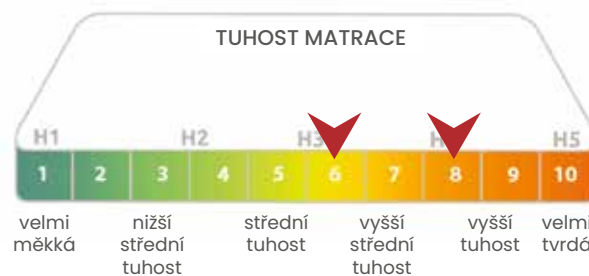

SIMALFA[®]
WATER BASED ADHESIVES

Nekompromisní, špičková švýcarská lepidla na vodní bázi.

DÁŠA TROPICO

PRO VELKÉ
I MALÉ

PRO MILOVNÍKY PRUŽNÝCH MATRACÍ,
PRO TY, JENŽ SE POTÍ
A PRO MILOVNÍKY POHODLÍ BEZ PAMĚŤOVÉ PĚNY
... NA SPANÍ, NA VÁLENÍ, NA NICNEDĚLÁNÍ.