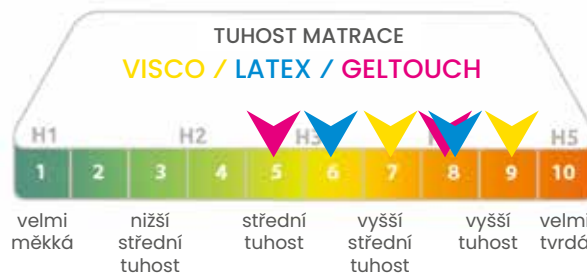

#mrtropico

Matrace je vhodná pro ty, kteří trpí chronickými bolestmi pohybového aparátu, ale i přesto vyžadují pevnou matraci.

- Ještě více pohodlí a měkkosti než matrace Tropico Guard Antibacterial.
- 5 zón SpineProtector (tzn. nelepené jádro).
- Potah s viskózou a polyesterem omezující pocení.

Nekompromisní, špičková švýcarská lepidla na vodní bázi.

AUSTIN AIR VISCO / LATEX / GELTOUCH

600 PRUŽIN / 7 ZÓN

+ DÁREK
V HODNOTĚ 1.640 Kč

PAMĚŤOVÁ VERZE **VISCO**
- PRO POHODLÍ NEBO KDYŽ UŽ
TĚLO BOLÍ. PRUŽNÁ VERZE **LATEX**
- LATEXOVÁ PRUŽNOST A POHODA
PO CELÝ ROK. JEMNÁ VERZE **GELTOUCH**
- KDYŽ VÁS VŠECHNO BOLÍ A PAMĚŤOVÝ
EFEKT VÁM NIC NEŘÍKÁ.