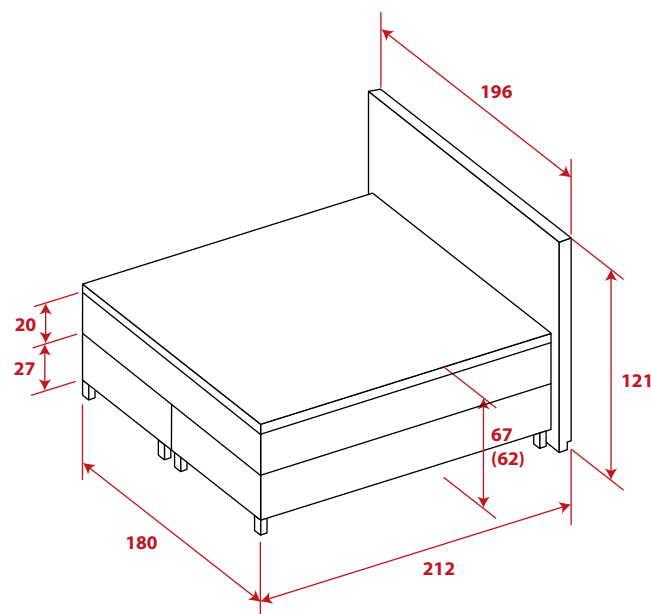

VNĚJŠÍ ROZMĚRY POSTELE

Vnější rozměry postele (s nožičkami 10 cm / 15 cm)
Rozměry jsou uvedené pro lůžko 180 x 200 cm (+/- 1 cm)
Tloušťka zadního čela = 12 cm