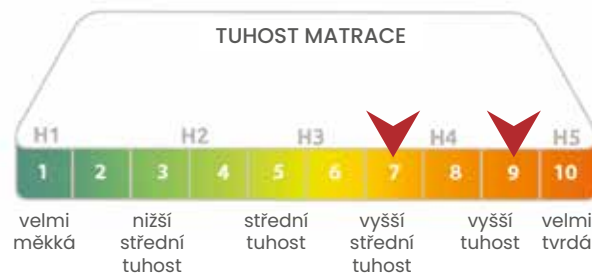

STARÝ ZNÁMÝ SUPER FOX VISCO. TUHÝ, PAMĚŤOVÝ S POHODLÍM
I PRO ROBUSTNĚJŠÍ POSTAVY.