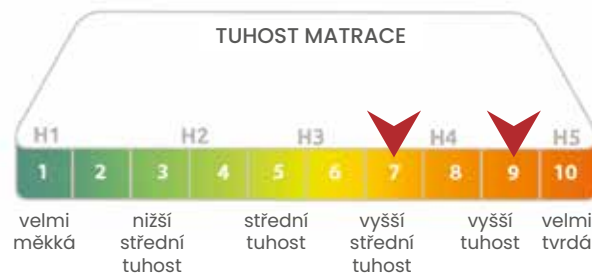

SWISSLAB PRESTIGE XD

TOP MATERIÁL

Vynikající termoregulace, nový rozměr pohodlí. Obklopte se tím, co máte rádi na maximum požitkem ze zdravého spánku!