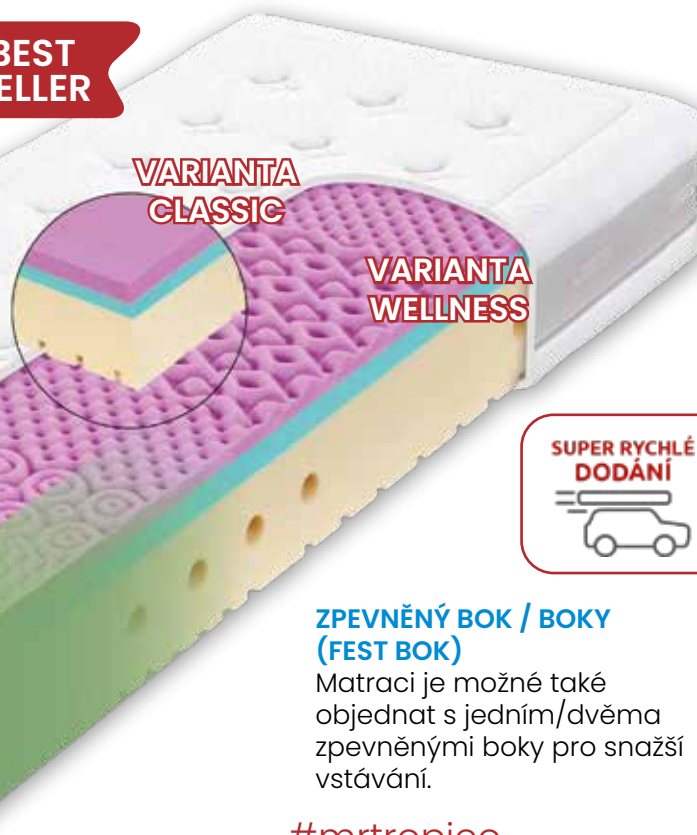

- Gelová pěna propůjčuje matraci povrchovou měkkost a skvělé kopírování křivek těla bez pocení.

Mřížka v potahu skvěle spolupracuje s jádrem matrace. Zajišťuje termoregulaci a omezuje pocení.

HORNÍ PLOCHA MATRACE

Gelová pěna zajišťuje vzdušnost a úžasné pohodlí.

MEZIVRSTVA

Odolná, vysoce pružná studená pěna.

SPODNÍ PLOCHA MATRACE

Tužší, pružná studená pěna s antidekubitní profilací= skvěle dýchá a i přes vyšší tuhost netlačí. Ramenní kolébky omezí tlak a ochrání ramenní klouby při spánku na boku. Pánevní zóna - zesílená neperforovaná část.

POTAH TENCEL®

Díky kusu přírody bojuje proti pocení. Je dvojitelný a pratelný (na 60 °C).

SUPER RYCHLÉ
DODÁNÍ

ZPEVNĚNÝ BOK / BOKY (FEST BOK)

Matraci je možné také objednat s jedním/dvěma zpevněnými boky pro snažší vstávání.