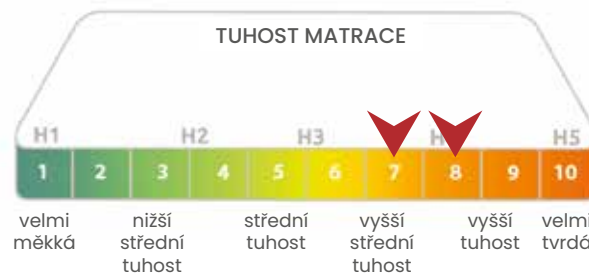

SIMALFA[®]
WATER BASED ADHESIVES

Nekompromisní, špičková
švýcarská lepidla na vodní bázi.

SWISSLAB PRESTIGE GEL

VYNIKAJÍCÍ TERMOREGULACE,
NOVÝ ROZMĚR POHODLÍ.

**FÉROVÁ
CENA**

**24
cm**

6.990^{Kč}

NEJDOKONALEJŠÍ PĚNA Z POHLEDU TERMOREGULACE.

TROPICO

BY HILDING ANDERS

Ceny platné pro rozměry 90×200 cm a 80×200 cm.
Ceny ostatních rozměrů viz. ceník u prodejců.

- Matrace s gelovou hybridní pěnou nabízí kombinaci pohodlí a podpory.
- Pružnost a odolnost gelových hybridních pěn mohou přispět k dlouhodobému komfortu a životnosti matrace.

Mřížka v potahu skvěle spolupracuje s jádrem matrace. Zajišťuje termoregulaci a omezuje pocení.

HORNÍ PLOCHA MATRACE

Speciální pěna, která spojuje hebkost latexu s dokonalou distribucí tlaku gelových matrací. Vysoce prodyšná, napomáhá správné termoregulaci.