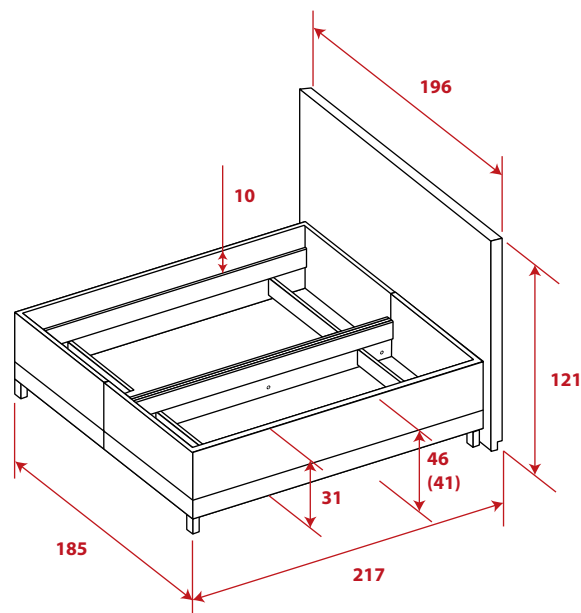

VNĚJŠÍ ROZMĚRY POSTELE

Vnější rozměry postele (s nožičkami 10 cm / 15 cm)

Rozměry jsou uvedené pro lůžko 180 x 200 cm (+/- 1 cm)

Tloušťka bočnic a předního čela = 2,5 cm
Tloušťka zadního čela = 12 cm