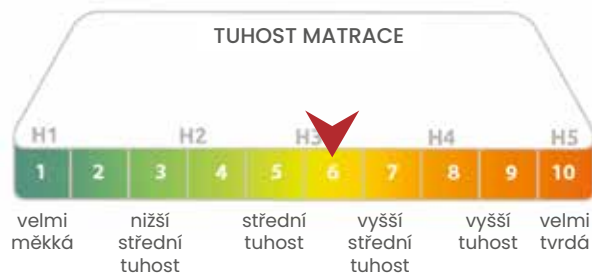

#mrtropico

Skvělá varianta pro studenský program.

- Z jednoho kusu pěny, tzv. monoblok.
- 100% bez lepidel.
- Ideální do dětských pokojíčků.

TOPPER VISCO MEDIDRY

PAMĚŤOVÁ
PŘISTÝLKA

VELMISTR ŘÁDU
POHODLNÉHO SPANÍ. Z TVRDÉ MATRACE
NEBO GAUČE VYČARUJE HAFO POHODLÍ.