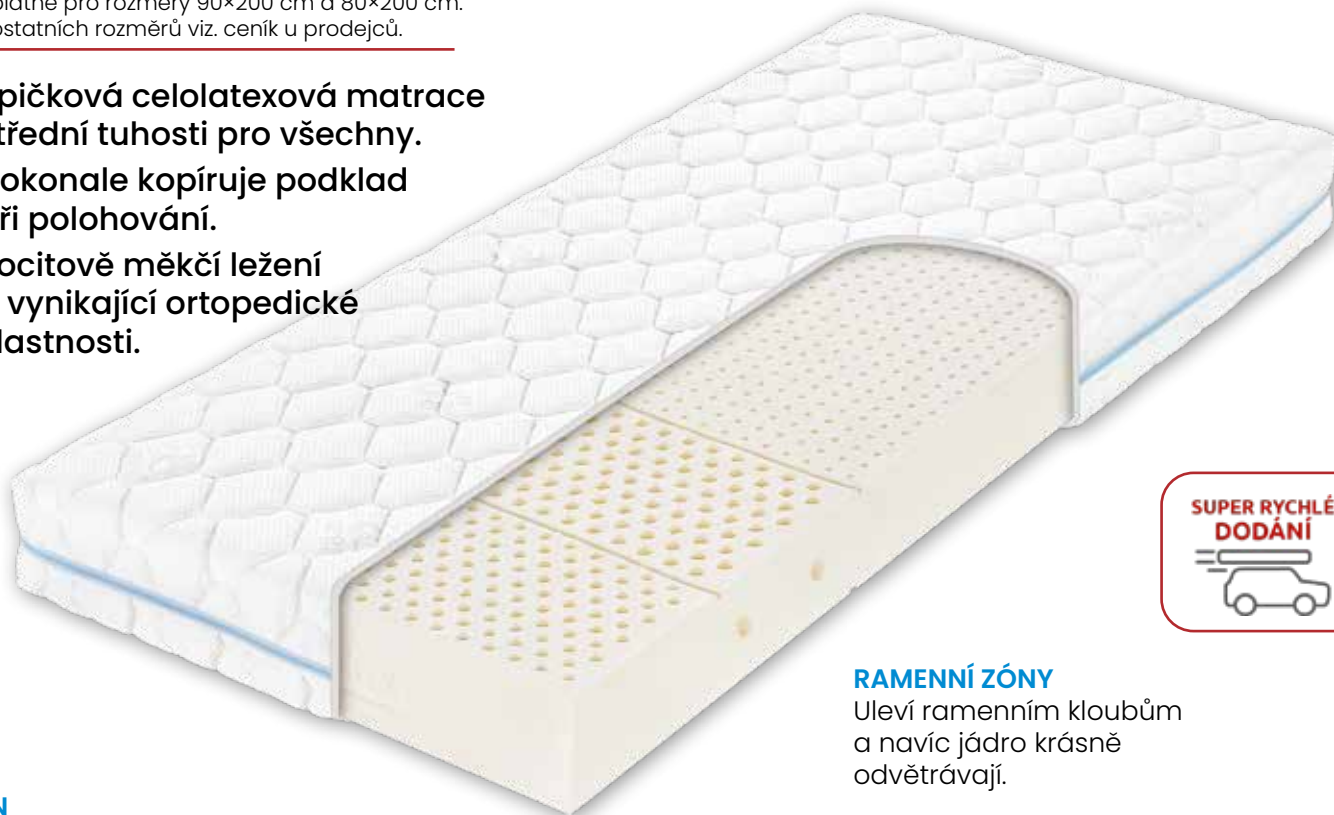

#mrtropico

Jsou pro Vás všechny matrace moc tuhé?
Všechno tlačí? Zde jste správně.

- Paměťová hybridní pěna špičkové kvality.
- Vzdušnost bez lepidel.
- Protiroztočový a antibakteriální potah.
- Ortopedické vlastnosti.

Ceny platné pro rozměry 90×200 cm a 80×200 cm.
Ceny ostatních rozměrů viz. ceník u prodejců.

- Špičková celolatemová matrace střední tuhosti pro všechny.
- Dokonale kopíruje podklad při polohování.
- Pocitově měkčí ležení a vynikající ortopedické vlastnosti.