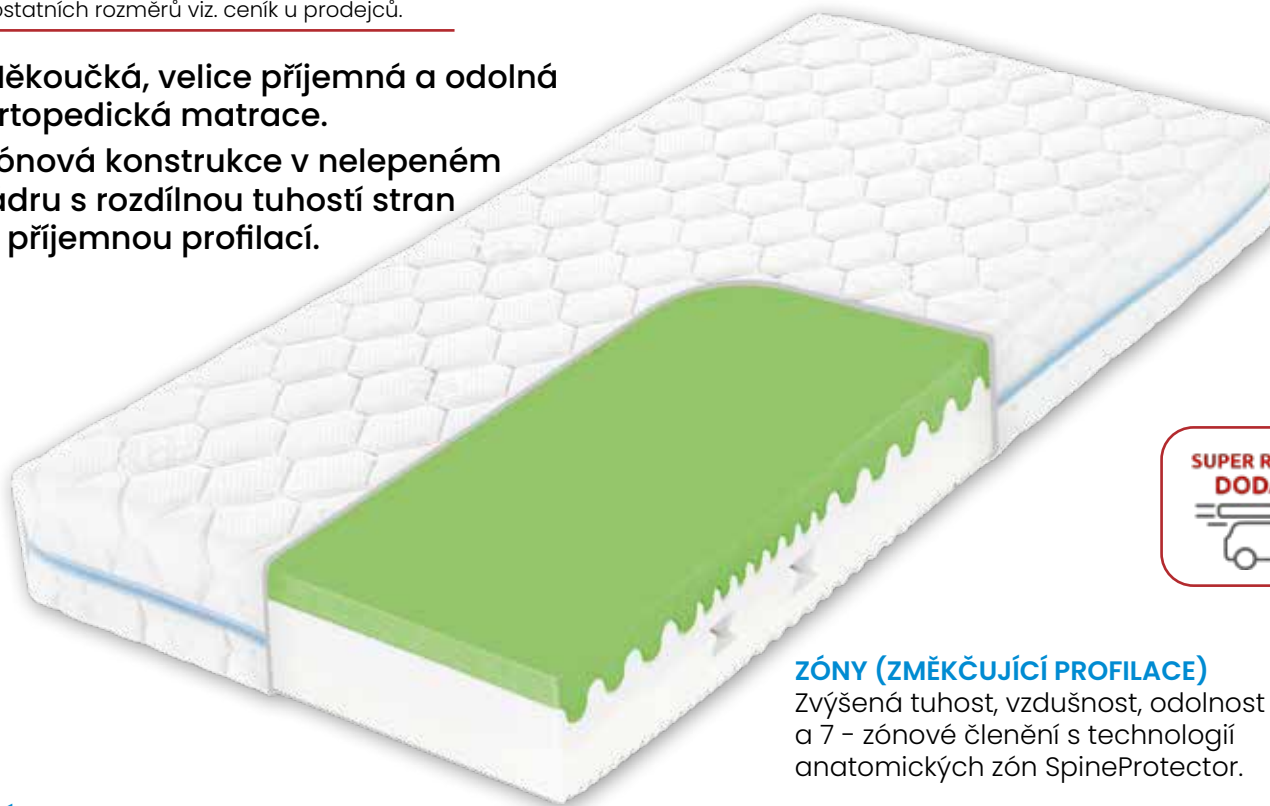

Naprosto nejlepší matrace pro děti i dorost. Neomezuje děti v růstu ani skotačení. Unese i dospěláky.

- Ortopedické vlastnosti.
- Studená a hybridní pěna špičkové kvality.
- Protiroztočový a antibakteriální potah.

DÁŠA TROPICO VISCO

NEBE PLNÉ
MĚKKOSTI

MÁME ZDE DALŠÍ MATRACI VHODNOU I PRO TY NEJCHOULOSTIVĚJŠÍ PRINCEZNY NA HRÁŠKU. MĚKOUČKÉ POHODLÍ.

**FÉROVÁ
CENA**

**18
cm**

6.495^{Kč}

TROPICO

BY HILDING ANDERS

Ceny platné pro rozměry 90×200 cm a 80×200 cm.
Ceny ostatních rozměrů viz. ceník u prodejců.

- **Měkoučká, velice příjemná a odolná ortopedická matrace.**
- **Zónová konstrukce v nelepeném jádru s rozdílnou tuhostí stran a příjemnou profilací.**